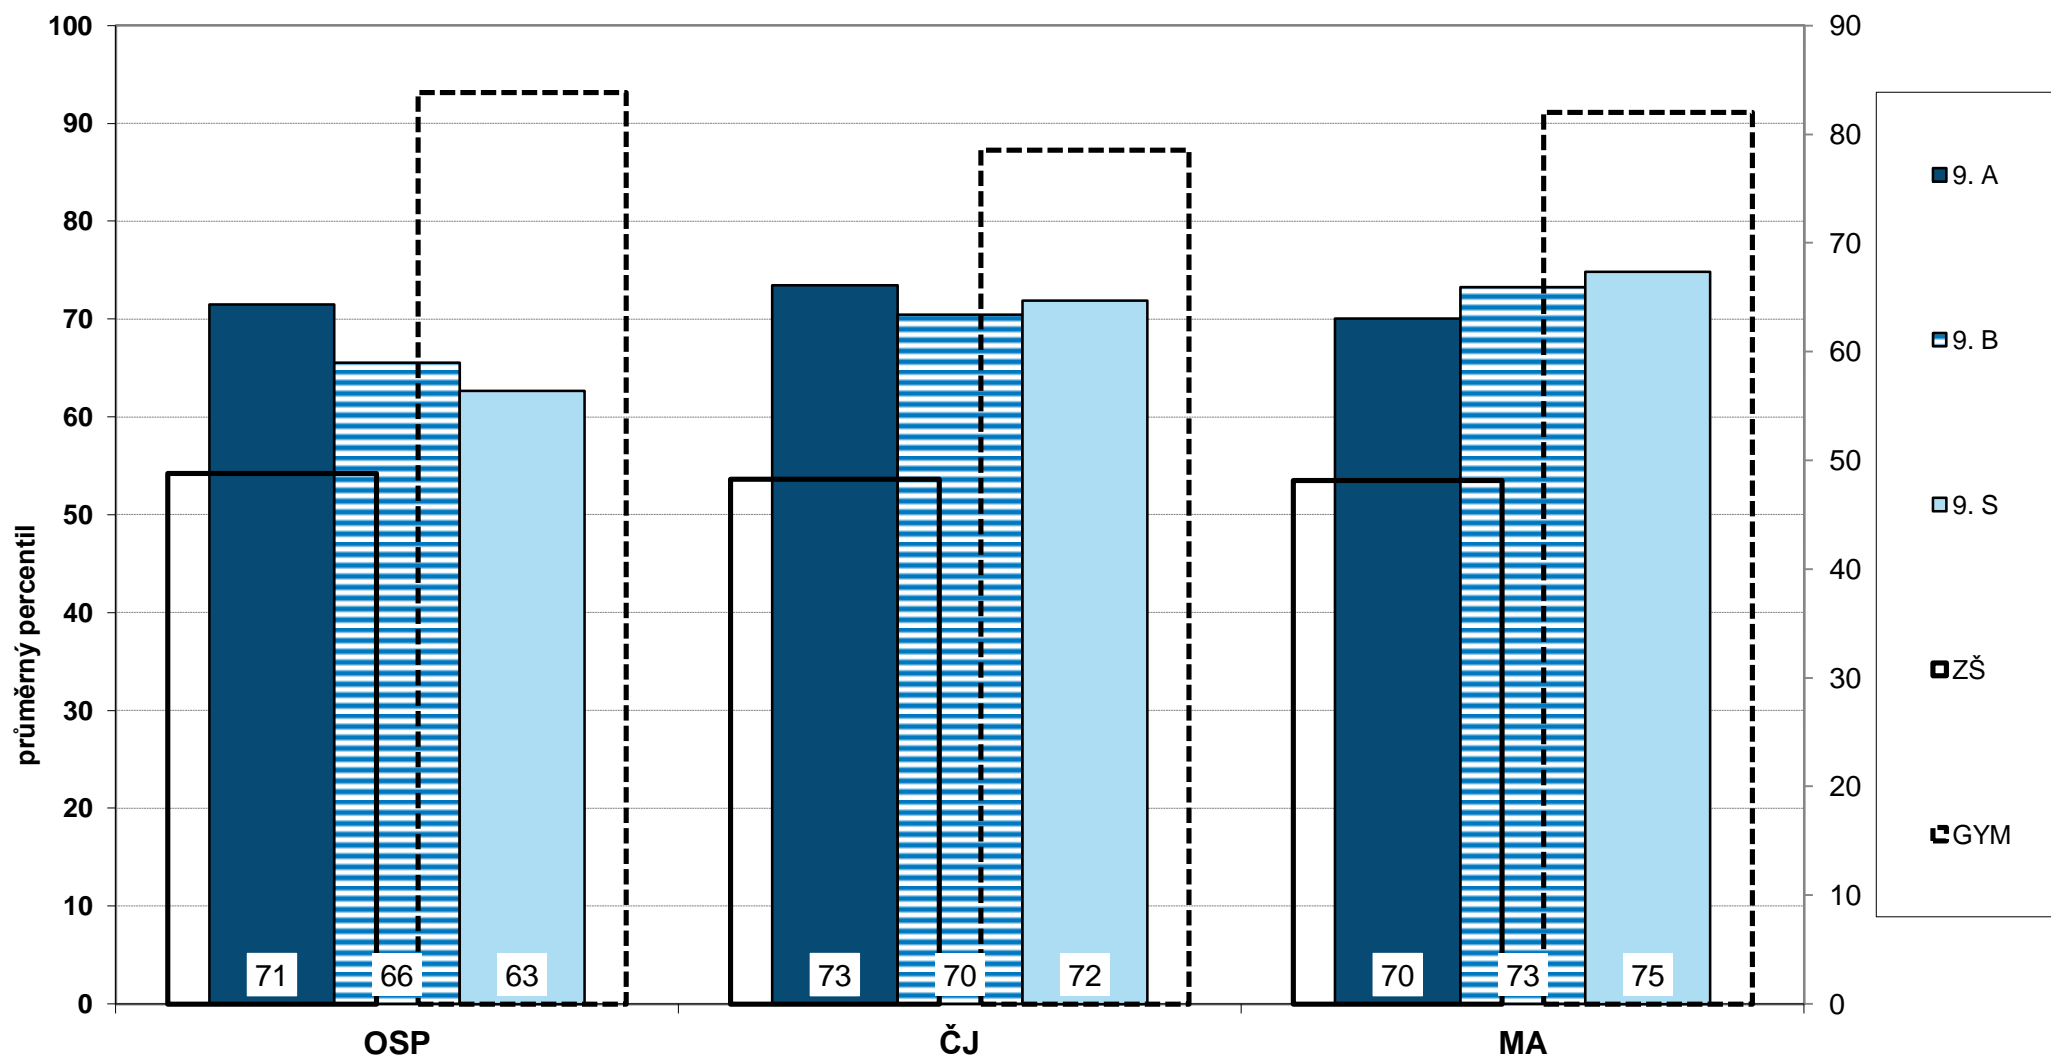

NÁRODNÍ TESTOVÁNÍ 2017/2018

průměrný celkový percentil po jednotlivých třídách – 9. ročníky

Graf znázorňuje průměrné celkové percentily všech tříd 9. ročníku vaší školy. Zároveň je zde pro porovnání vyznačen průměrný percentil všech žáků 9. ročníku ZŠ a odpovídajícího ročníku víceletých gymnázií.

Následující grafy vystihují postavení vaší školy v rámci daného testu ve srovnání s ostatními školami, které se zúčastnily testování. Pořadí je dáno průměrným celkovým percentilem škol.

relativní postavení školy v testu OSP souhrnné výsledky za školu

relativní postavení školy v testu OSP souhrnné výsledky za školu

Následující grafy vystihují postavení vaší školy v rámci daného testu ve srovnání s ostatními školami, které se zúčastnily testování. Pořadí je dáno průměrným celkovým percentilem škol.

relativní postavení školy v testu z českého jazyka souhrnné výsledky za školu

relativní postavení školy v testu z českého jazyka souhrnné výsledky za školu

Následující grafy vystihují postavení vaší školy v rámci daného testu ve srovnání s ostatními školami, které se zúčastnily testování. Pořadí je dáno průměrným celkovým percentilem škol.