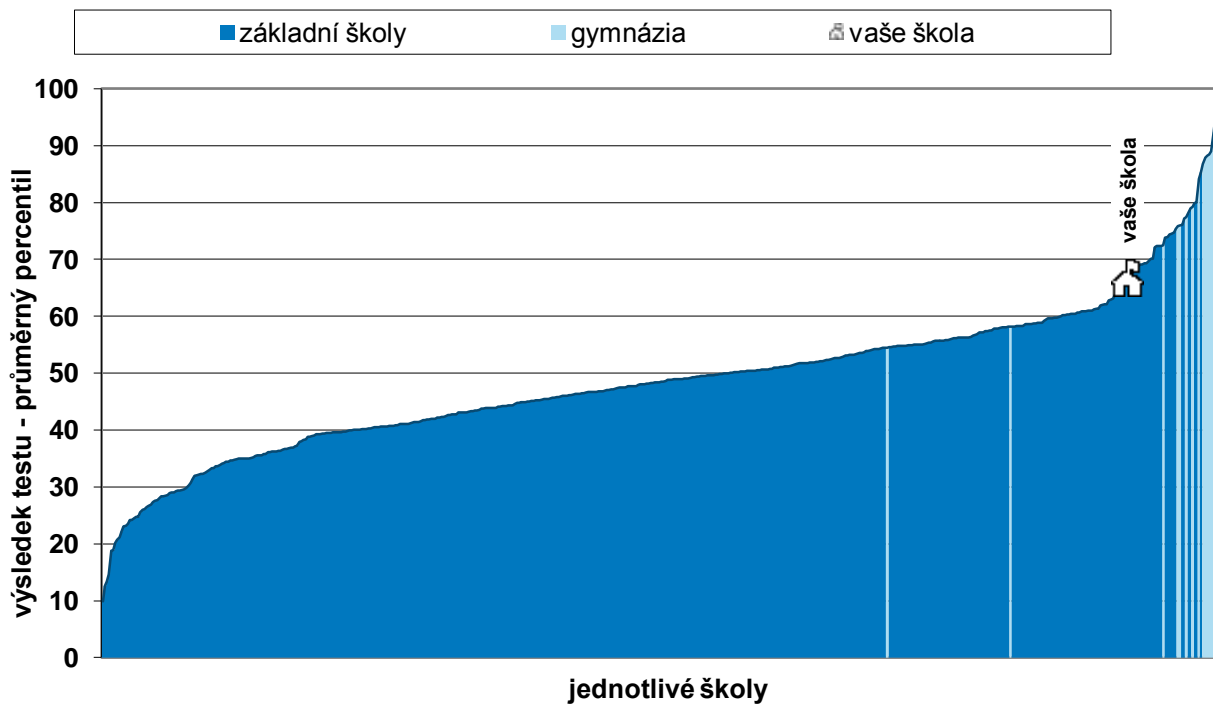

NÁRODNÍ TESTOVÁNÍ 2017/2018

průměrný celkový percentil po jednotlivých třídách – 9. ročníky

Graf znázorňuje průměrné celkové percentily všech tříd 9. ročníku vaší školy. Zároveň je zde pro porovnání vyznačen průměrný percentil všech žáků 9. ročníku ZŠ a odpovídajícího ročníku víceletých gymnázií.

Následující grafy vystihují postavení vaší školy v rámci daného testu ve srovnání s ostatními školami, které se zúčastnily testování. Pořadí je dáno průměrným celkovým percentilem škol.

relativní postavení školy v testu OSP souhrnné výsledky za školu

relativní postavení školy v testu OSP souhrnné výsledky za školu

Následující grafy vystihují postavení vaší školy v rámci daného testu ve srovnání s ostatními školami, které se zúčastnily testování. Pořadí je dáno průměrným celkovým percentilem škol.

relativní postavení školy v testu z matematiky souhrnné výsledky za školu

relativní postavení školy v testu z matematiky souhrnné výsledky za školu