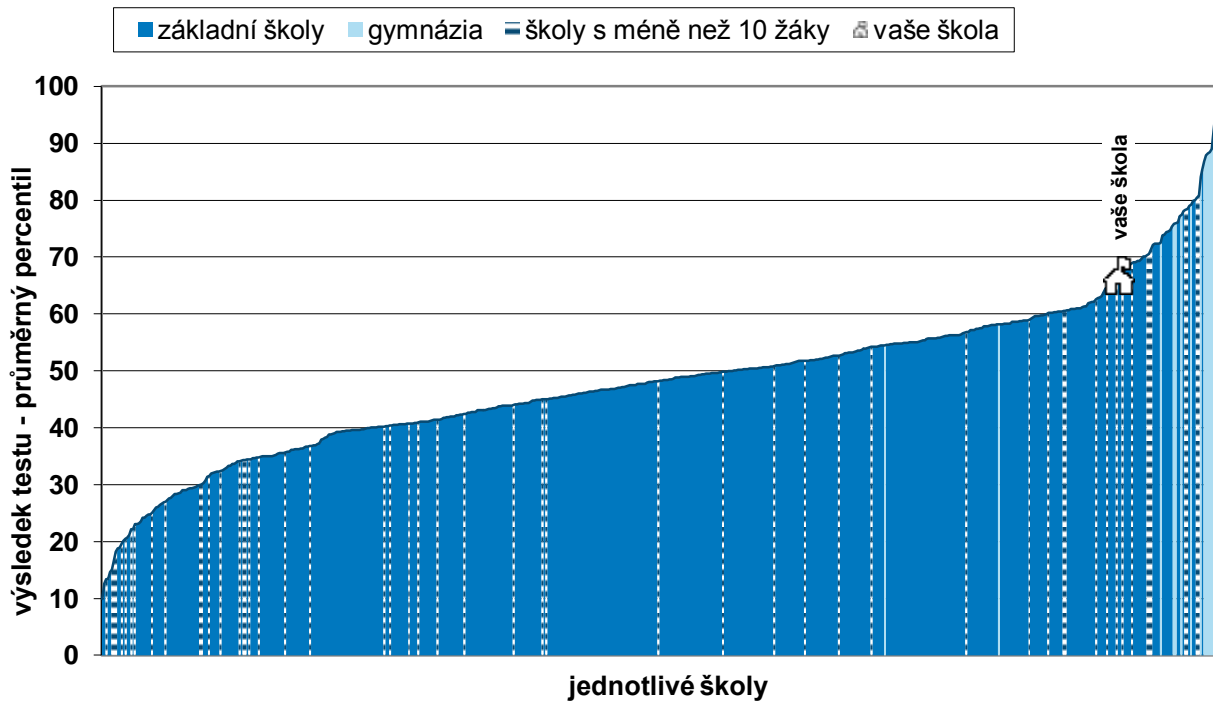

NÁRODNÍ TESTOVÁNÍ 2017/2018

průměrný celkový percentil po jednotlivých třídách – 9. ročníky

Graf znázorňuje průměrné celkové percentily všech tříd 9. ročníku vaší školy. Zároveň je zde pro porovnání vyznačen průměrný percentil všech žáků 9. ročníku ZŠ a odpovídajícího ročníku víceletých gymnázií.

Následující grafy vystihují postavení vaší školy v rámci daného testu ve srovnání s ostatními školami, které se zúčastnily testování. Pořadí je dáno průměrným celkovým percentilem škol.

relativní postavení školy v testu OSP souhrnné výsledky za školu

relativní postavení školy v testu OSP souhrnné výsledky za školu

Následující grafy vystihují postavení vaší školy v rámci daného testu ve srovnání s ostatními školami, které se zúčastnily testování. Pořadí je dáno průměrným celkovým percentilem škol.