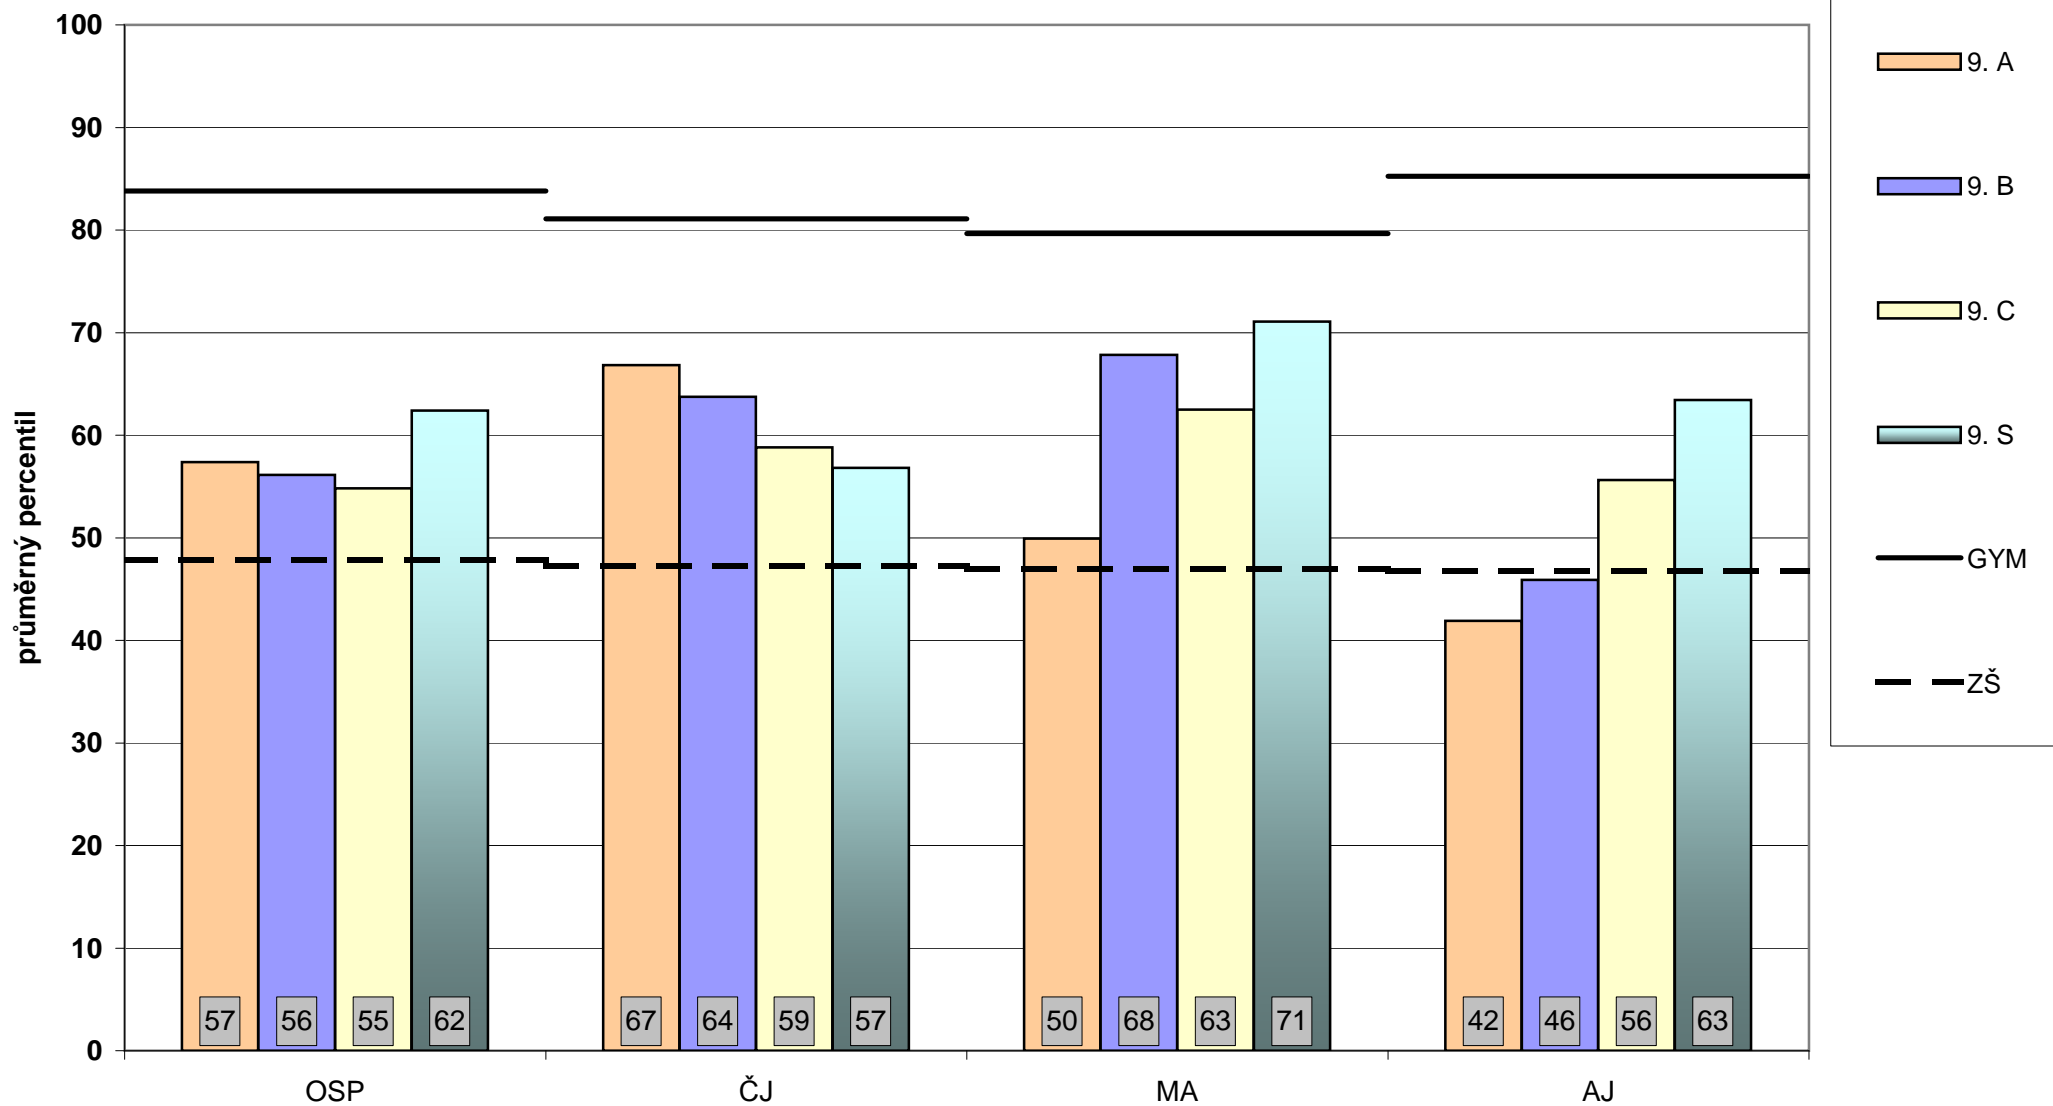

Průměrný celkový percentil po jednotlivých třídách

Poznámka: Graf znázorňuje **průměrné celkové percentily** všech tříd vaší školy.
Zároveň je zde pro porovnání vyznačen průměrný percentil všech žáků ZŠ a všech žáků GYM.

Relativní postavení školy v testu OSP - souhrnné výsledky za školu

Poznámka: Graf vystihuje postavení vaší školy v rámci daného předmětu ve srovnání s ostatními školami, které se zúčastnily testování. Pořadí je dáno průměrným celkovým percentilem škol. Graficky jsou odlišeny různé typy škol.

Relativní postavení školy v testu OSP - souhrnné výsledky za školu ve skupině

Poznámka: Graf vystihuje postavení vaší školy v rámci daného předmětu ve srovnání s ostatními školami ze skupiny přibližně stejně vybavených škol, které se zúčastnily testování. Pořadí je dáno průměrným skupinovým percentilem škol. Graficky jsou odlišeny různé typy škol.

Relativní postavení školy v testu ČJ - souhrnné výsledky za školu

Poznámka: Graf vystihuje postavení vaší školy v rámci daného předmětu ve srovnání s ostatními školami, které se zúčastnily testování. Pořadí je dáno průměrným celkovým percentilem škol. Graficky jsou odlišeny různé typy škol.