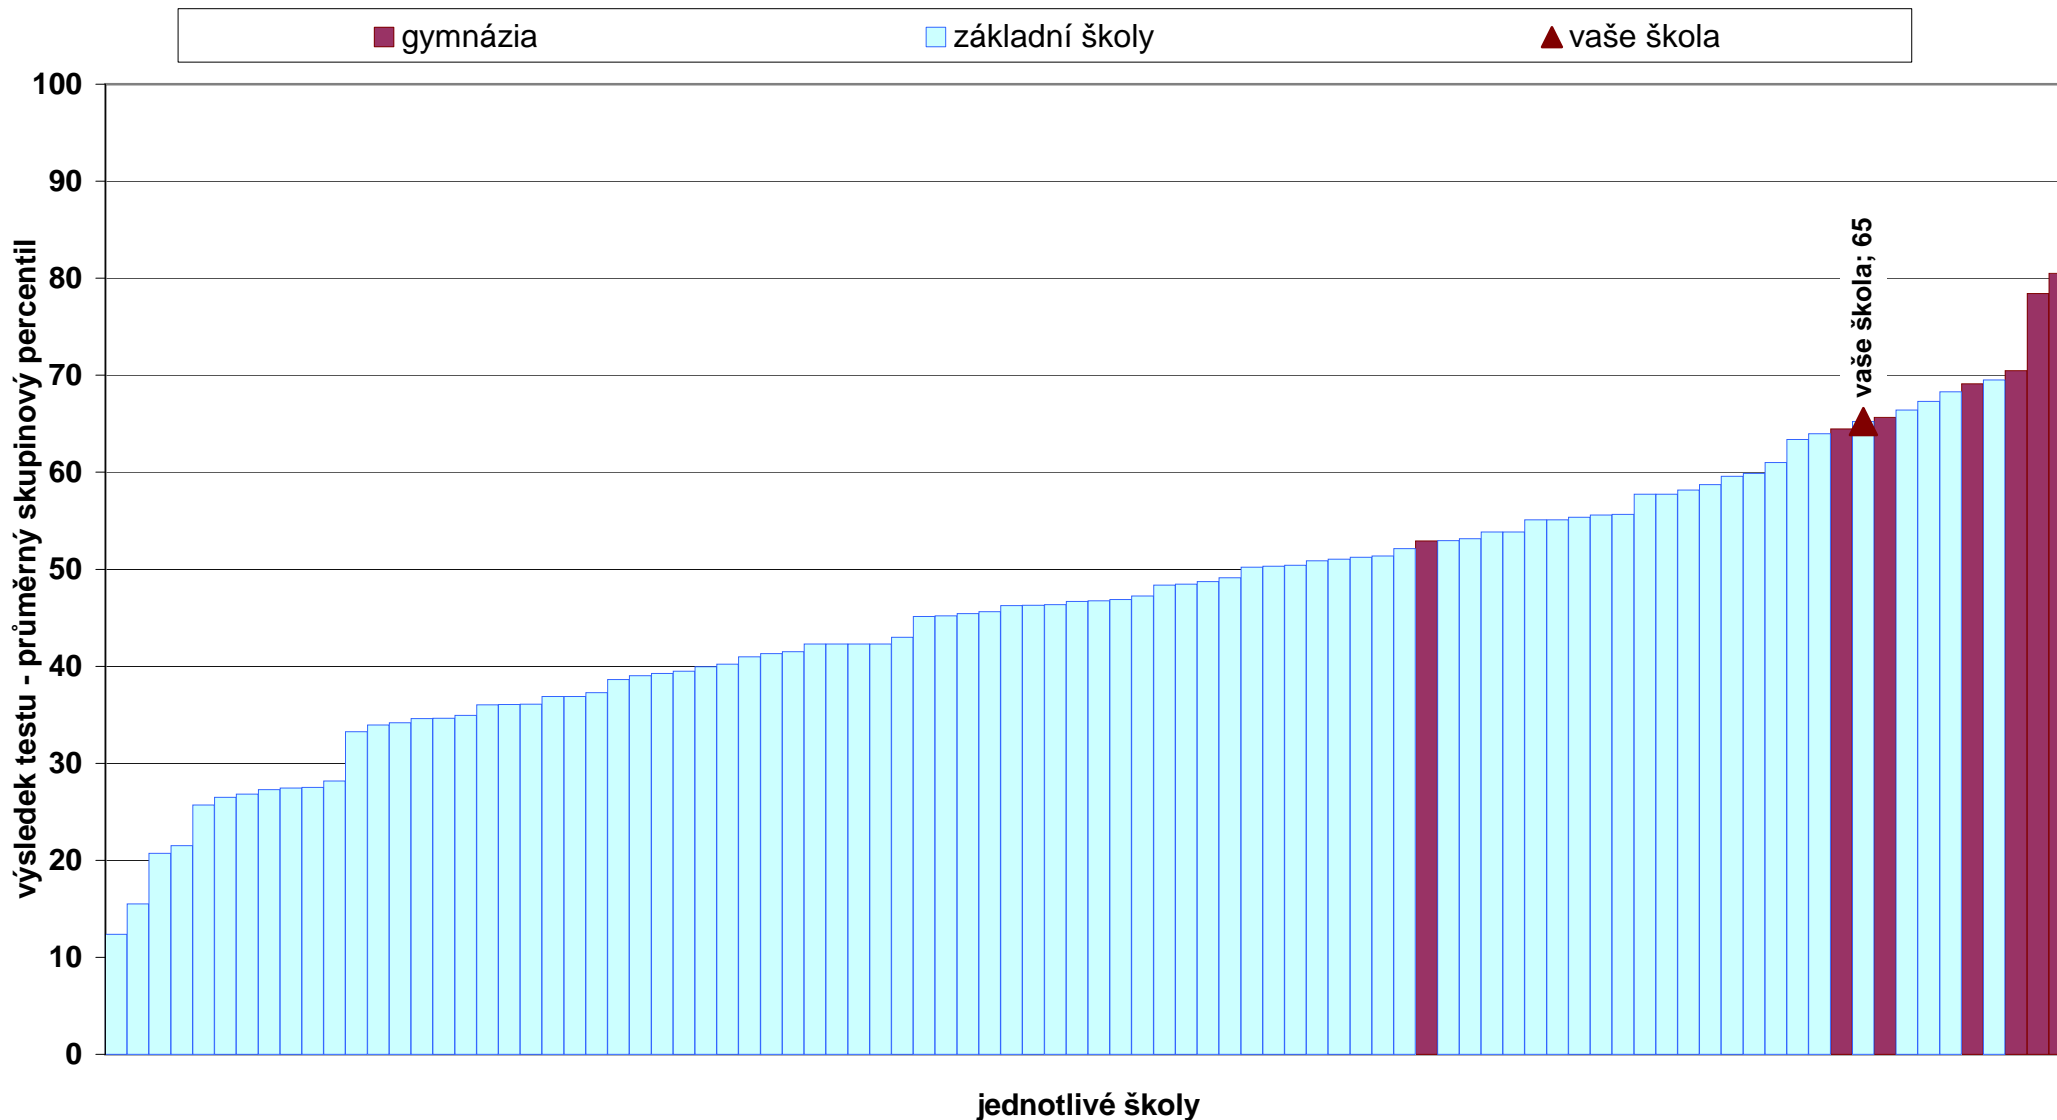

Relativní postavení školy v testu ČJ - souhrnné výsledky za školu

Poznámka: Graf vystihuje postavení vaší školy v rámci daného předmětu ve srovnání s ostatními školami, které se zúčastnily testování. Pořadí je dáno průměrným celkovým percentilem škol. Graficky jsou odlišeny různé typy škol.

Relativní postavení školy v testu ČJ - souhrnné výsledky za školu ve skupině

Poznámka: Graf vystihuje postavení vaší školy v rámci daného předmětu ve srovnání s ostatními školami ze skupiny přibližně stejně vybavených škol, které se zúčastnily testování. Pořadí je dáno průměrným skupinovým percentilem škol. Graficky jsou odlišeny různé typy škol.

Relativní postavení školy v testu MA - souhrnné výsledky za školu

Poznámka: Graf vystihuje postavení vaší školy v rámci daného předmětu ve srovnání s ostatními školami, které se zúčastnily testování. Pořadí je dáno průměrným celkovým percentilem škol. Graficky jsou odlišeny různé typy škol.

Relativní postavení školy v testu MA - souhrnné výsledky za školu ve skupině

Poznámka: Graf vystihuje postavení vaší školy v rámci daného předmětu ve srovnání s ostatními školami ze skupiny přibližně stejně vybavených škol, které se zúčastnily testování. Pořadí je dáno průměrným skupinovým percentilem škol. Graficky jsou odlišeny různé typy škol.