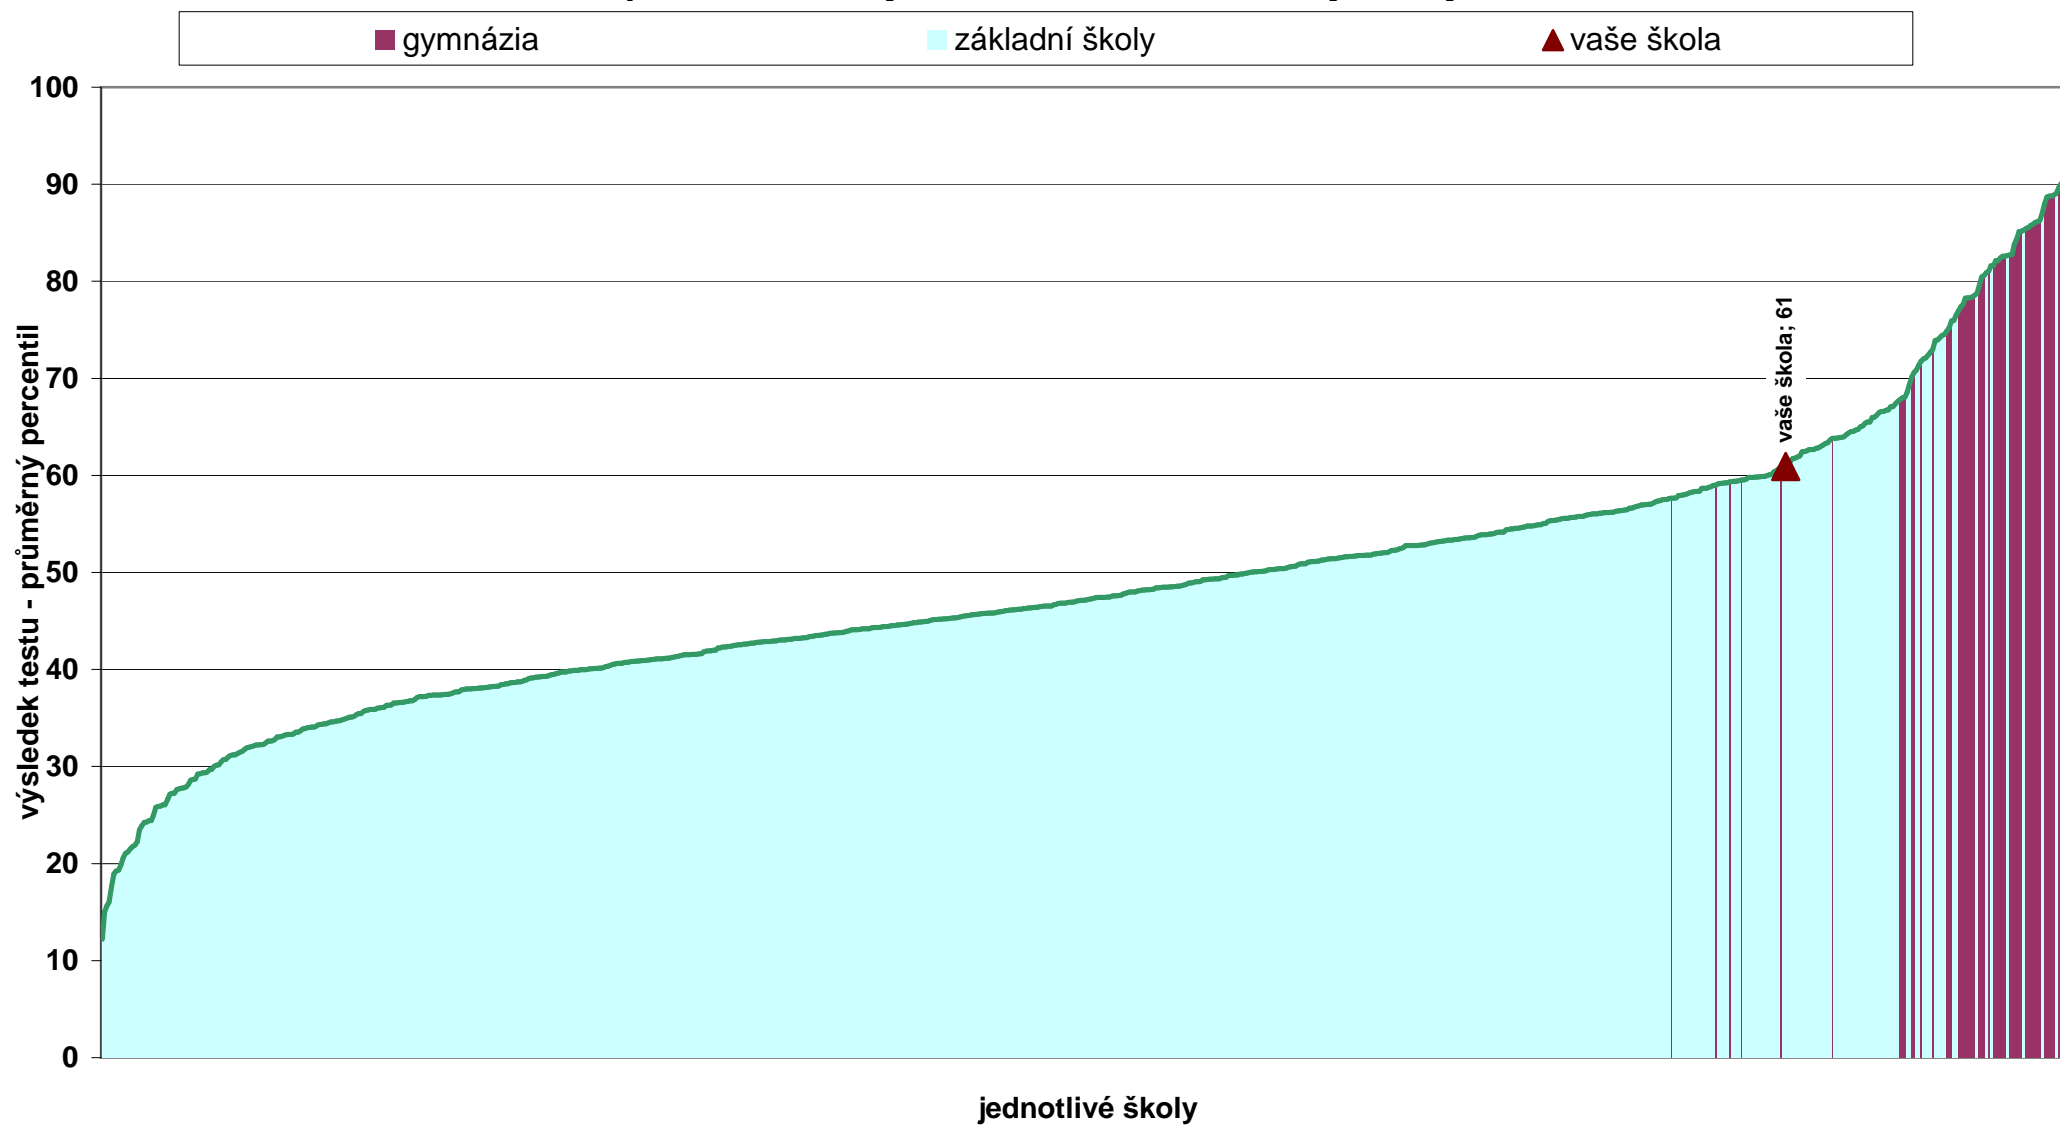

Relativní postavení školy v testu OSP - souhrnné výsledky za školu

Poznámka: Graf vystihuje postavení vaší školy v rámci daného předmětu ve srovnání s ostatními školami, které se zúčastnily testování. Pořadí je dáno průměrným celkovým percentilem škol. Graficky jsou odlišeny různé typy škol.

Relativní postavení školy v testu OSP - souhrnné výsledky za školu ve skupině

Poznámka: Graf vystihuje postavení vaší školy v rámci daného předmětu ve srovnání s ostatními školami ze skupiny přibližně stejně vybavených škol, které se zúčastnily testování. Pořadí je dáno průměrným skupinovým percentilem škol. Graficky jsou odlišeny různé typy škol.

Relativní postavení školy v testu ČJ - souhrnné výsledky za školu

Poznámka: Graf vystihuje postavení vaší školy v rámci daného předmětu ve srovnání s ostatními školami, které se zúčastnily testování. Pořadí je dáno průměrným celkovým percentilem škol. Graficky jsou odlišeny různé typy škol.

Relativní postavení školy v testu ČJ - souhrnné výsledky za školu ve skupině

Poznámka: Graf vystihuje postavení vaší školy v rámci daného předmětu ve srovnání s ostatními školami ze skupiny přibližně stejně vybavených škol, které se zúčastnily testování. Pořadí je dáno průměrným skupinovým percentilem škol. Graficky jsou odlišeny různé typy škol.