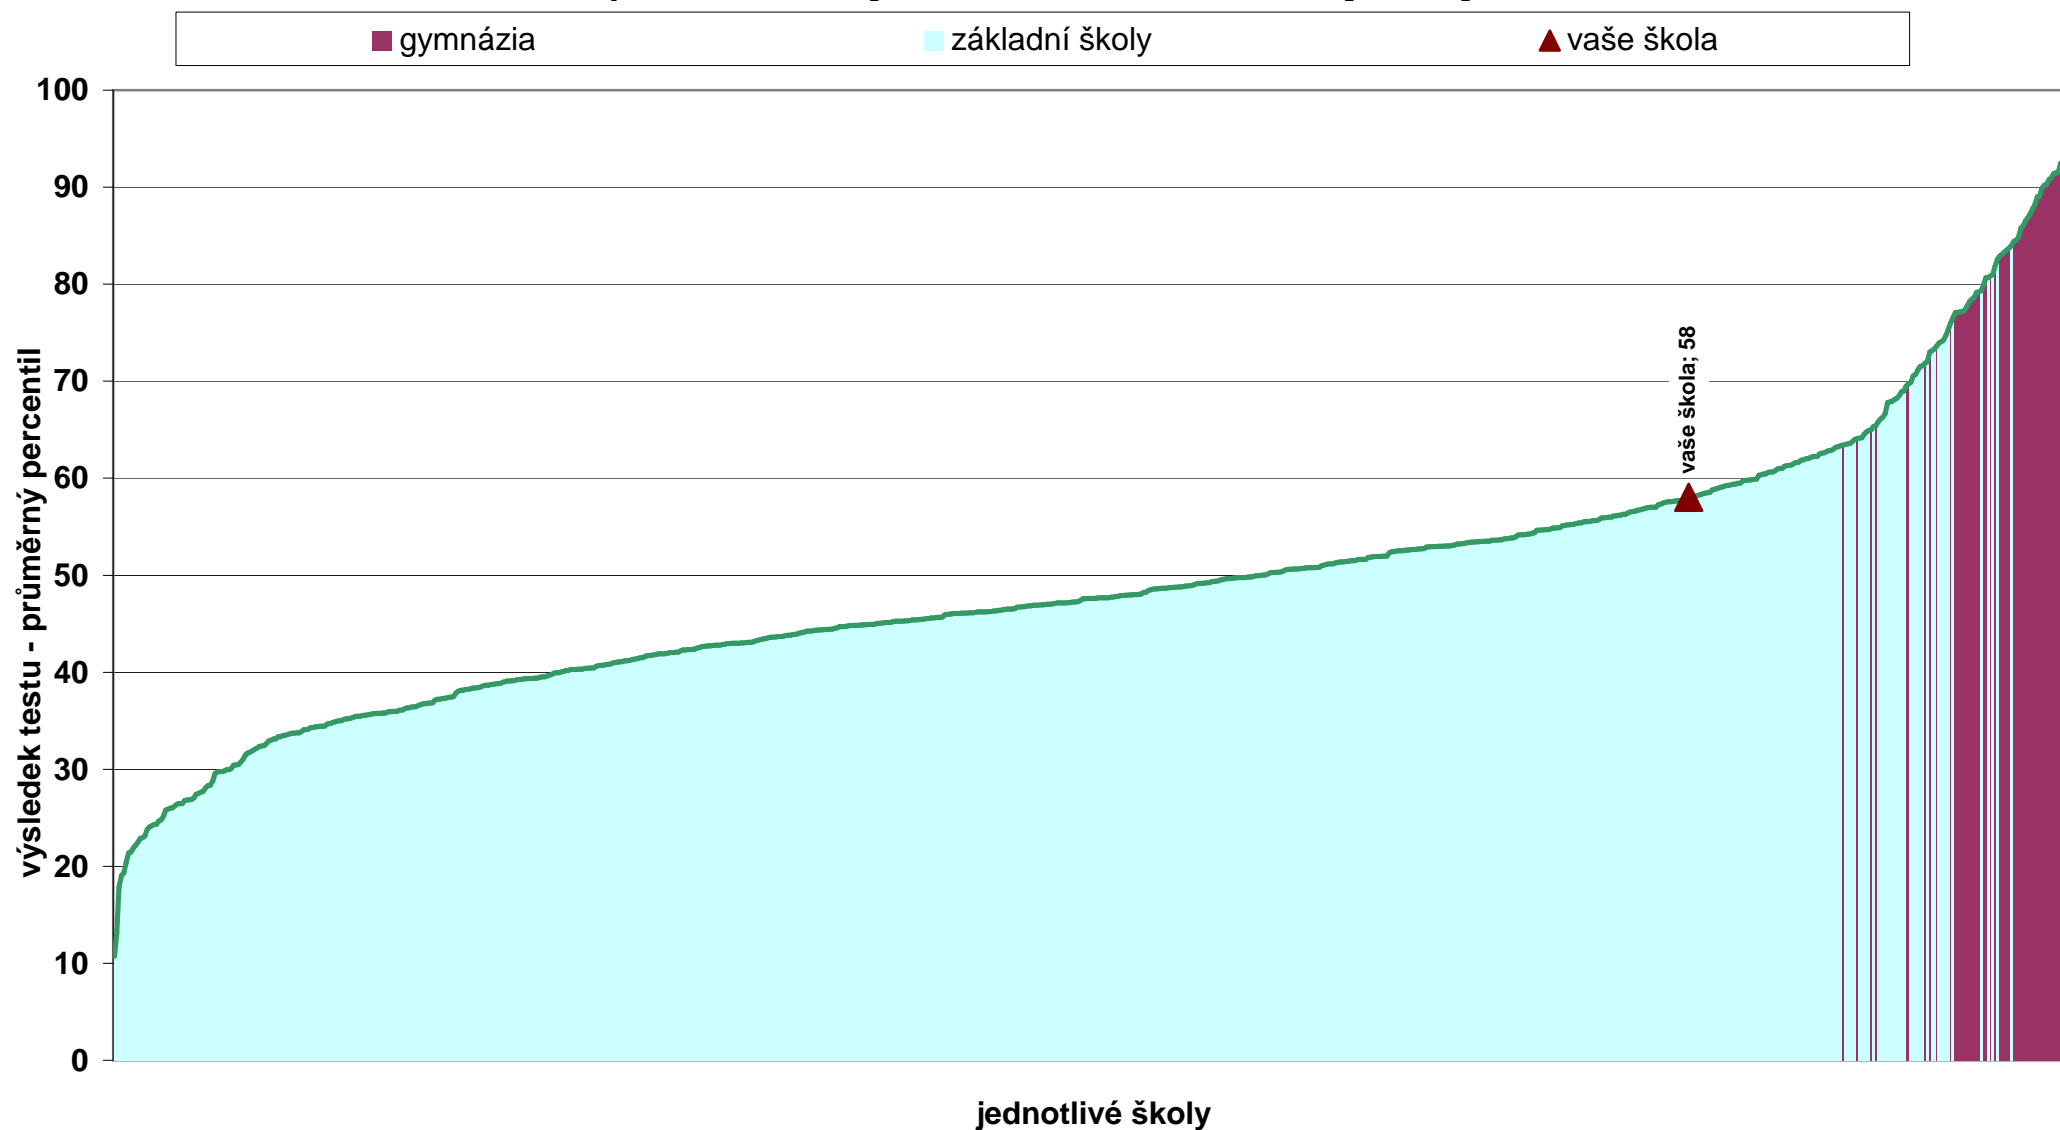

Průměrný celkový percentil po jednotlivých třídách

Poznámka: Graf znázorňuje **průměrné celkové percentily** všech tříd vaší školy.
Zároveň je zde pro porovnání vyznačen průměrný percentil všech žáků ZŠ a všech žáků GYM.

Relativní postavení školy v testu OSP - souhrnné výsledky za školu

Poznámka: Graf vystihuje postavení vaší školy v rámci daného předmětu ve srovnání s ostatními školami, které se zúčastnily testování. Pořadí je dáno průměrným celkovým percentilem škol. Graficky jsou odlišeny různé typy škol.

Relativní postavení školy v testu OSP - souhrnné výsledky za školu ve skupině

Poznámka: Graf vystihuje postavení vaší školy v rámci daného předmětu ve srovnání s ostatními školami ze skupiny přibližně stejně vybavených škol, které se zúčastnily testování. Pořadí je dáno průměrným skupinovým percentilem škol. Graficky jsou odlišeny různé typy škol.

Relativní postavení školy v testu ČJ - souhrnné výsledky za školu

Poznámka: Graf vystihuje postavení vaší školy v rámci daného předmětu ve srovnání s ostatními školami, které se zúčastnily testování. Pořadí je dáno průměrným celkovým percentilem škol. Graficky jsou odlišeny různé typy škol.