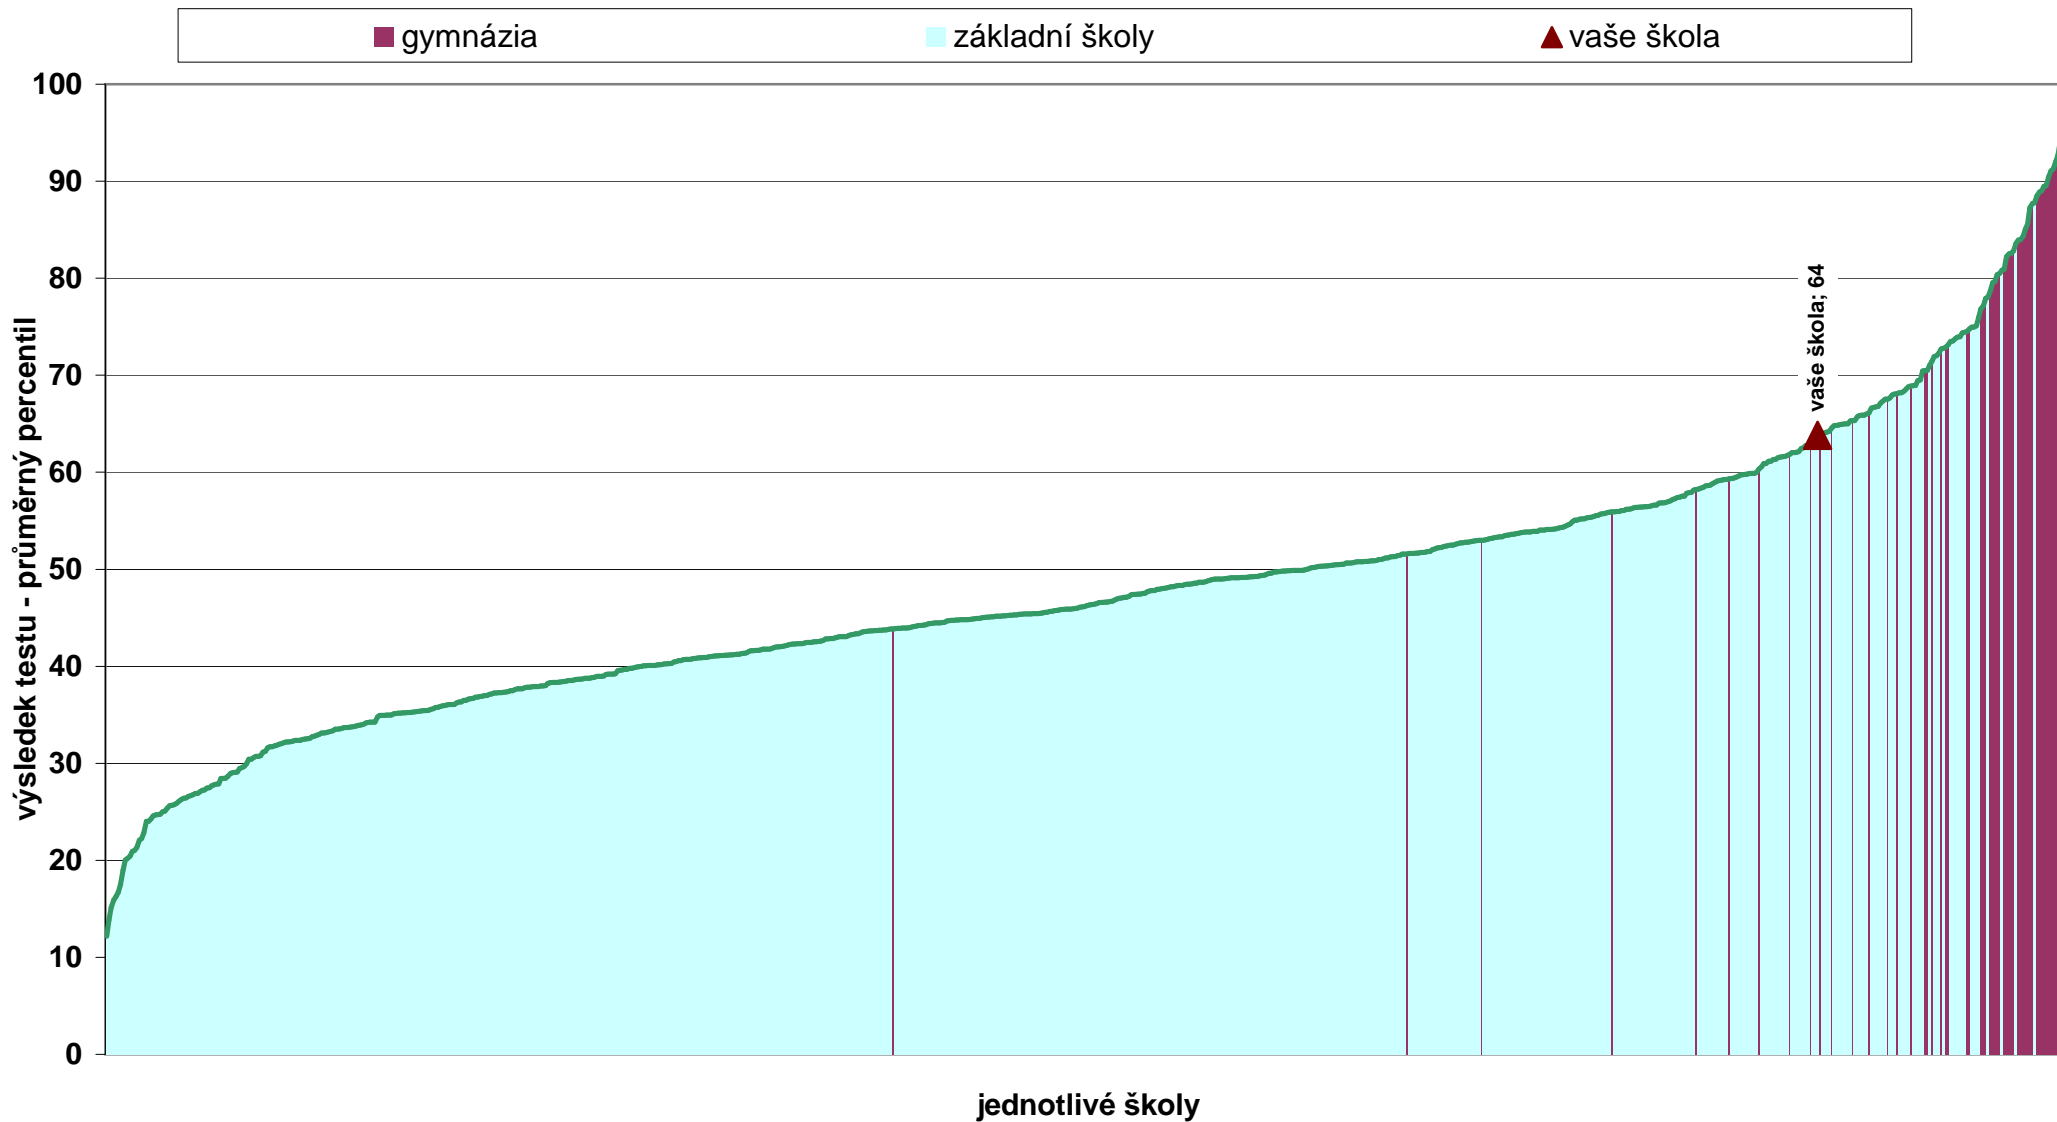

Relativní postavení školy v testu OSP - souhrnné výsledky za školu ve skupině

Poznámka: Graf vystihuje postavení vaší školy v rámci daného předmětu ve srovnání s ostatními školami ze skupiny přibližně stejně vybavených škol, které se zúčastnily testování. Pořadí je dáno průměrným skupinovým percentilem škol. Graficky jsou odlišeny různé typy škol.

Relativní postavení školy v testu ČJ - souhrnné výsledky za školu

Poznámka: Graf vystihuje postavení vaší školy v rámci daného předmětu ve srovnání s ostatními školami, které se zúčastnily testování. Pořadí je dáno průměrným celkovým percentilem škol. Graficky jsou odlišeny různé typy škol.

Relativní postavení školy v testu ČJ - souhrnné výsledky za školu ve skupině

Poznámka: Graf vystihuje postavení vaší školy v rámci daného předmětu ve srovnání s ostatními školami ze skupiny přibližně stejně vybavených škol, které se zúčastnily testování. Pořadí je dáno průměrným skupinovým percentilem škol. Graficky jsou odlišeny různé typy škol.

Relativní postavení školy v testu MA - souhrnné výsledky za školu

Poznámka: Graf vystihuje postavení vaší školy v rámci daného předmětu ve srovnání s ostatními školami, které se zúčastnily testování. Pořadí je dáno průměrným celkovým percentilem škol. Graficky jsou odlišeny různé typy škol.