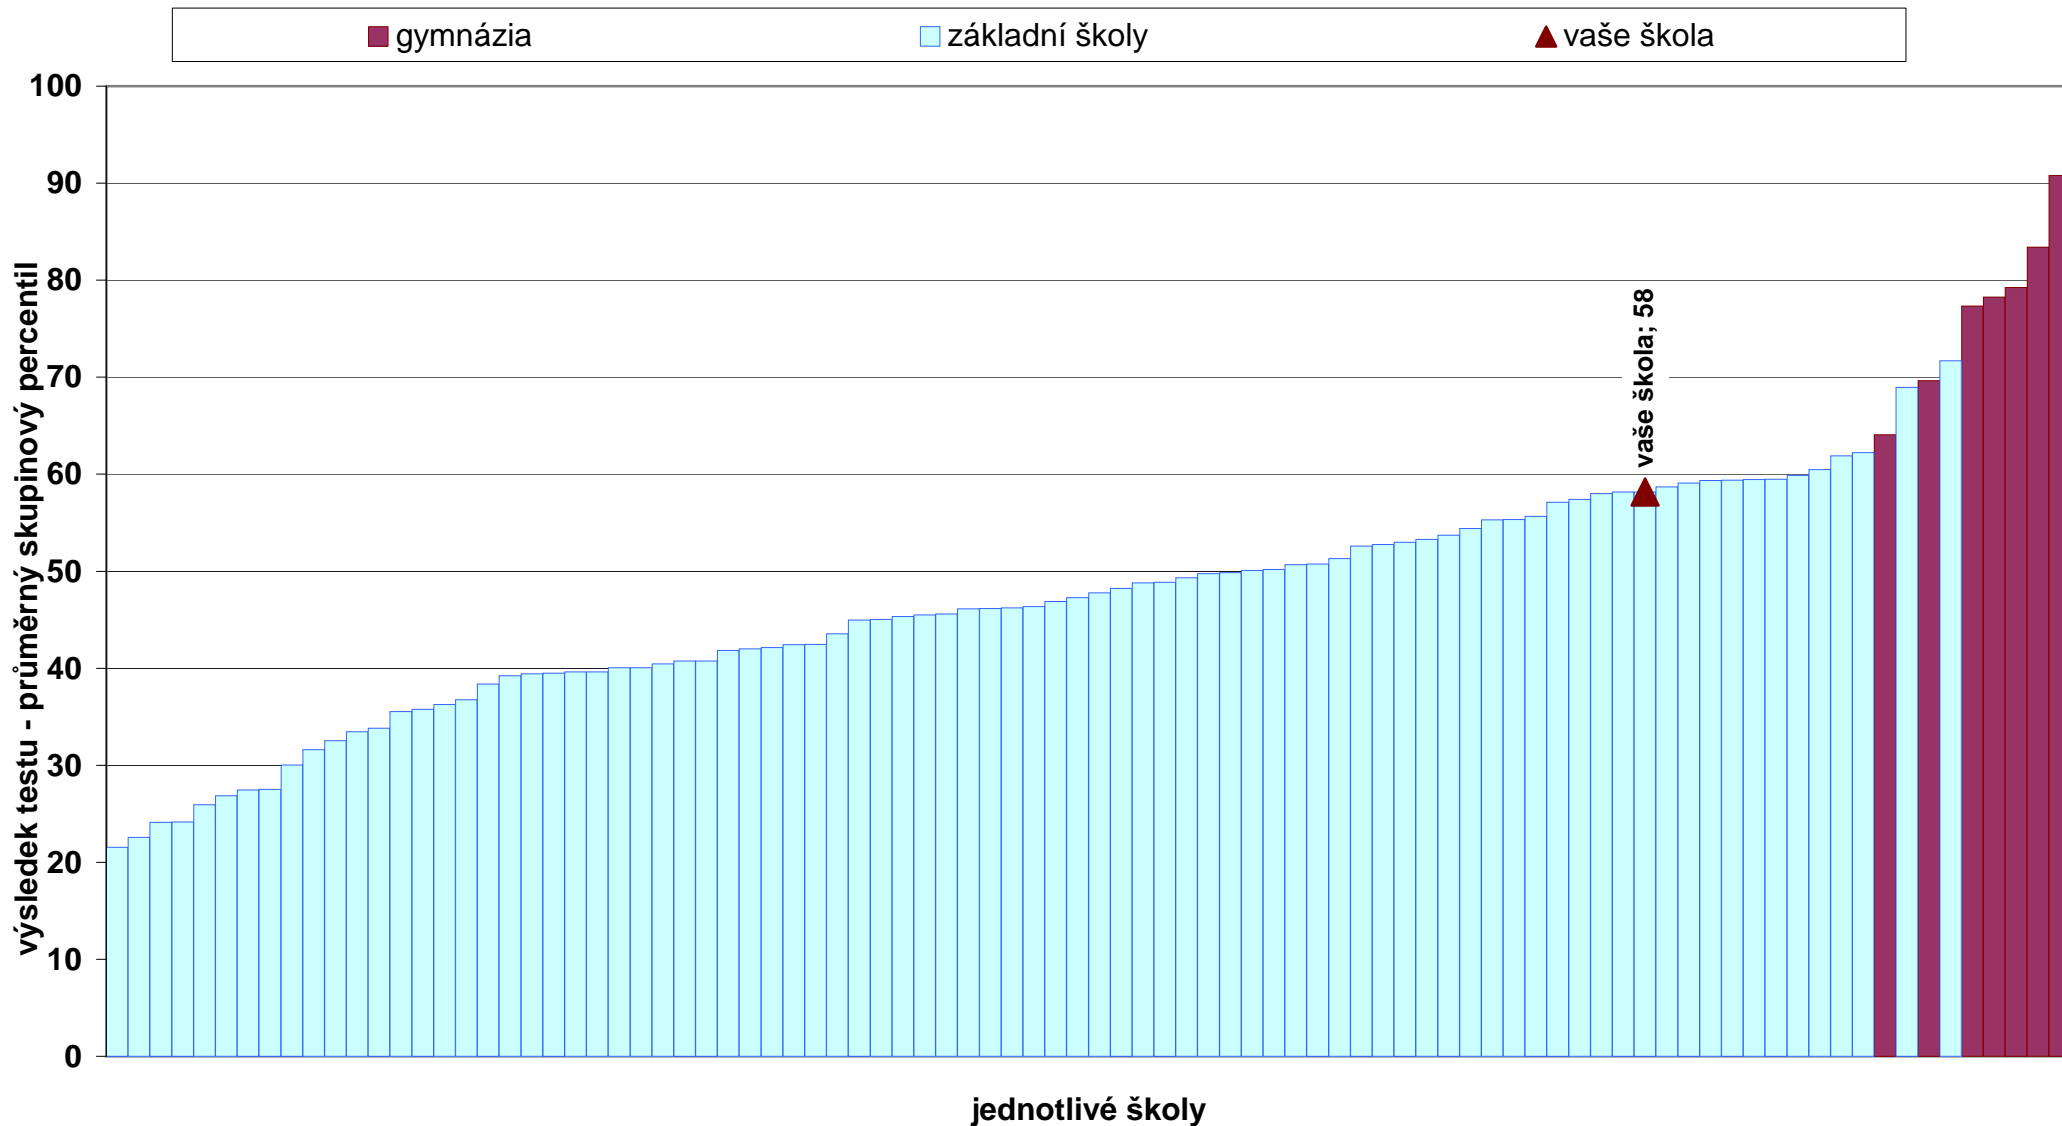

Průměrný celkový percentil po jednotlivých třídách

Poznámka: Graf znázorňuje **průměrné celkové percentily** všech tříd vaší školy.
Zároveň je zde pro porovnání vyznačen průměrný percentil všech žáků ZŠ a všech žáků GYM.

Relativní postavení školy v testu OSP - souhrnné výsledky za školu

Poznámka: Graf vystihuje postavení vaší školy v rámci daného předmětu ve srovnání s ostatními školami, které se zúčastnily testování. Pořadí je dáno průměrným celkovým percentilem škol. Graficky jsou odlišeny různé typy škol.

Relativní postavení školy v testu OSP - souhrnné výsledky za školu ve skupině

Poznámka: Graf vystihuje postavení vaší školy v rámci daného předmětu ve srovnání s ostatními školami ze skupiny přibližně stejně vybavených škol, které se zúčastnily testování. Pořadí je dáno průměrným skupinovým percentilem škol. Graficky jsou odlišeny různé typy škol.

Relativní postavení školy v testu ČJ - souhrnné výsledky za školu

Poznámka: Graf vystihuje postavení vaší školy v rámci daného předmětu ve srovnání s ostatními školami, které se zúčastnily testování. Pořadí je dáno průměrným celkovým percentilem škol. Graficky jsou odlišeny různé typy škol.