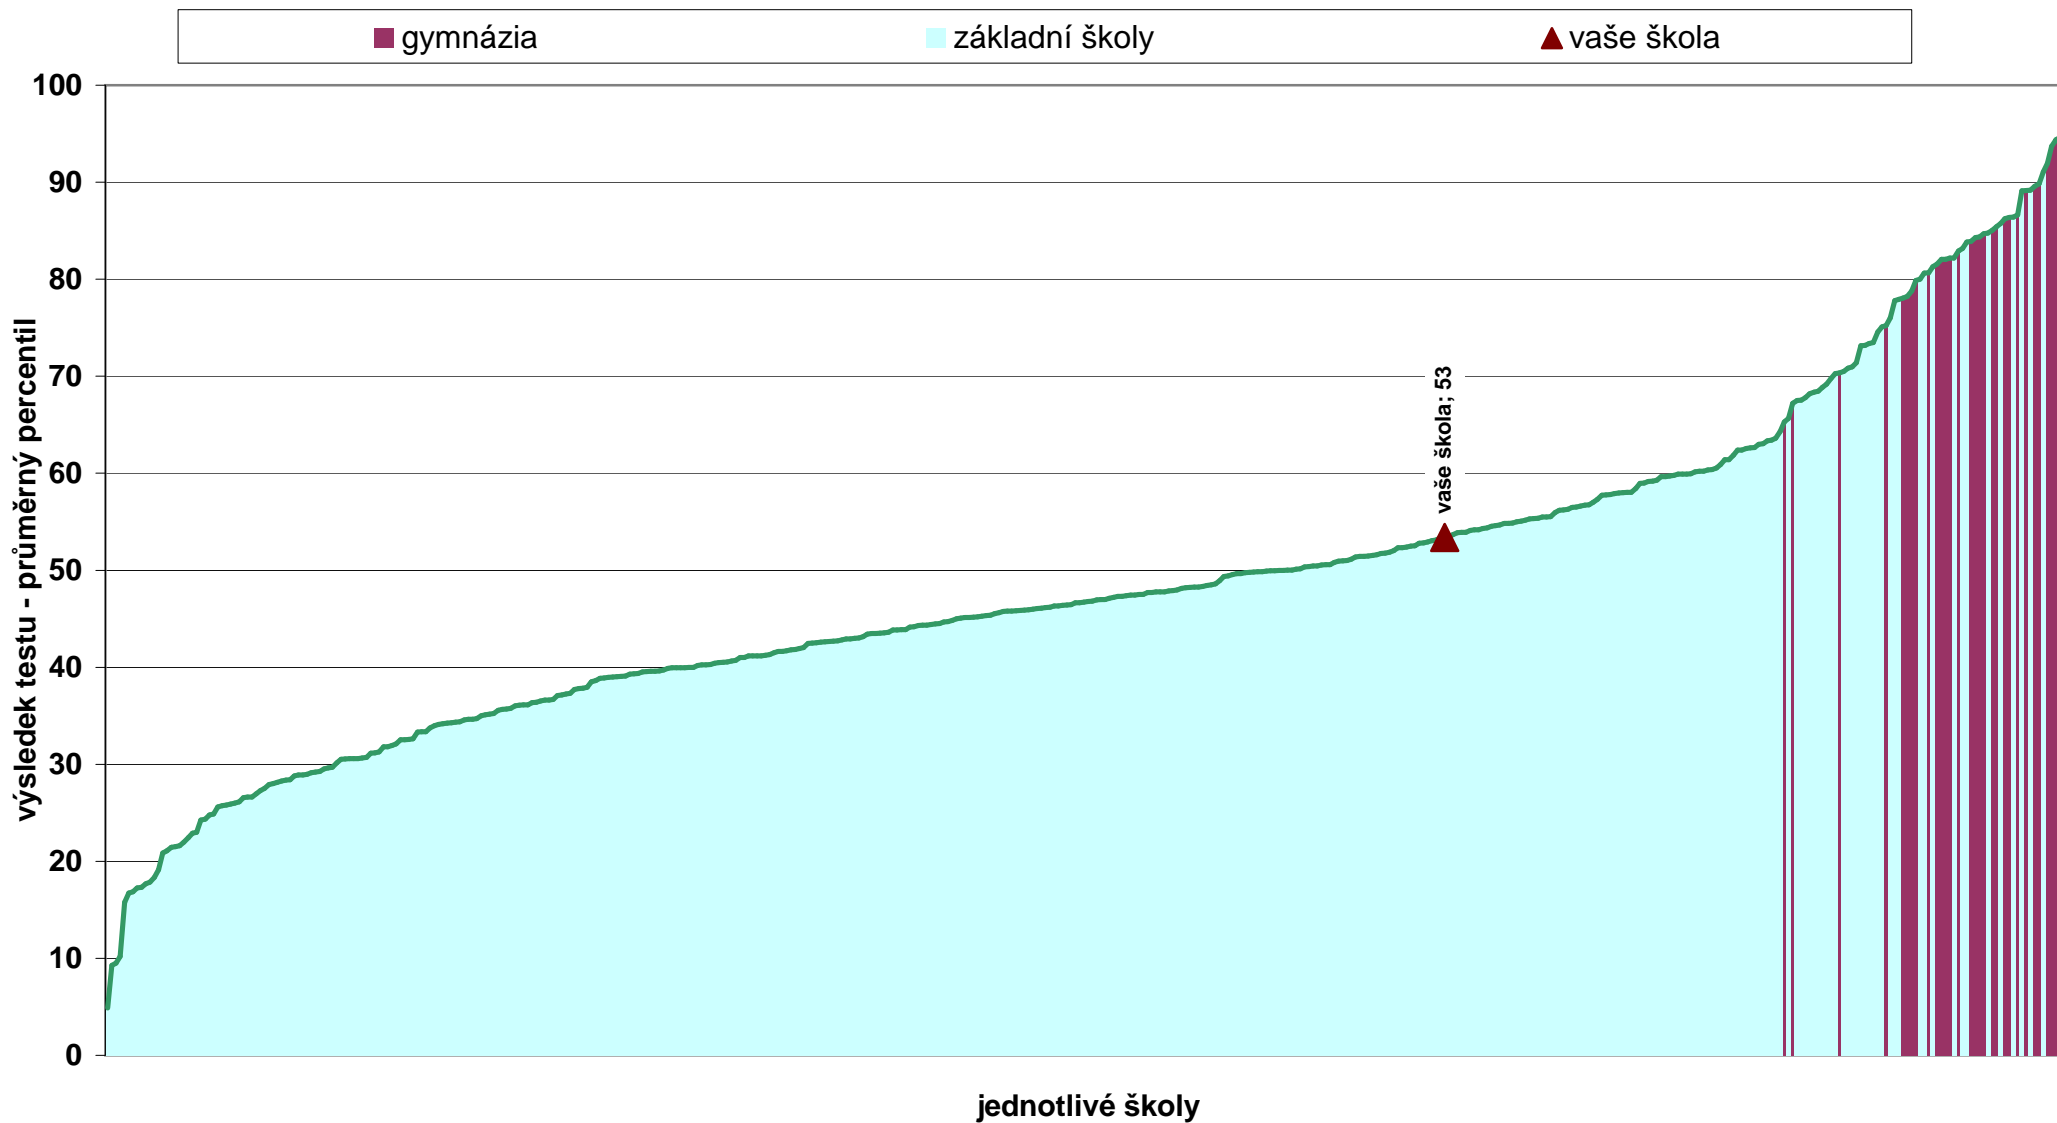

Relativní postavení školy v testu AJ - souhrnné výsledky za školu

Poznámka: Graf vystihuje postavení vaší školy v rámci daného předmětu ve srovnání s ostatními školami, které se zúčastnily testování. Pořadí je dáno průměrným celkovým percentilem škol. Graficky jsou odlišeny různé typy škol.