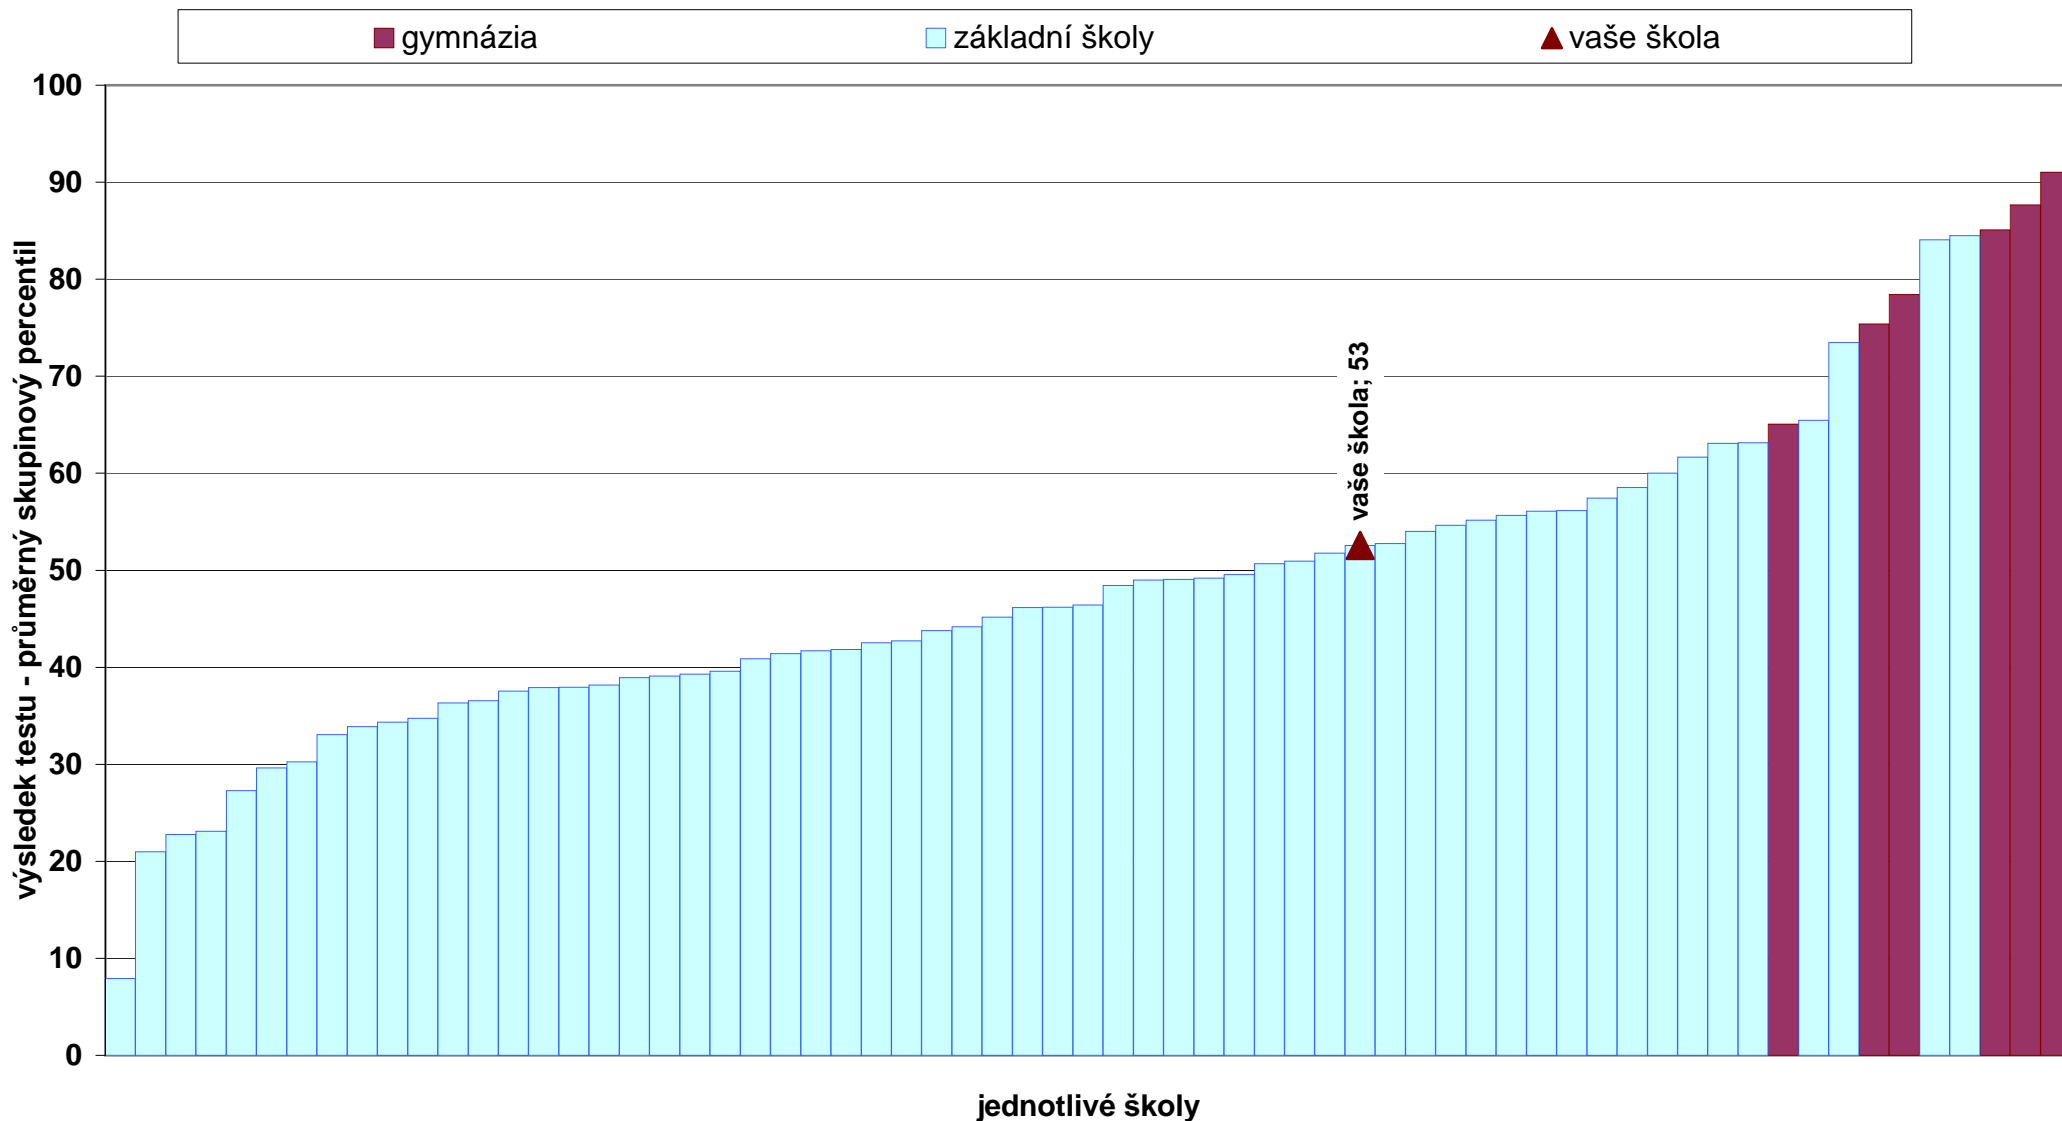

Relativní postavení školy v testu AJ - souhrnné výsledky za školu ve skupině

Poznámka: Graf vystihuje postavení vaší školy v rámci daného předmětu ve srovnání s ostatními školami ze skupiny přibližně stejně vybavených škol, které se zúčastnily testování. Pořadí je dáno průměrným skupinovým percentilem škol. Graficky jsou odlišeny různé typy škol.