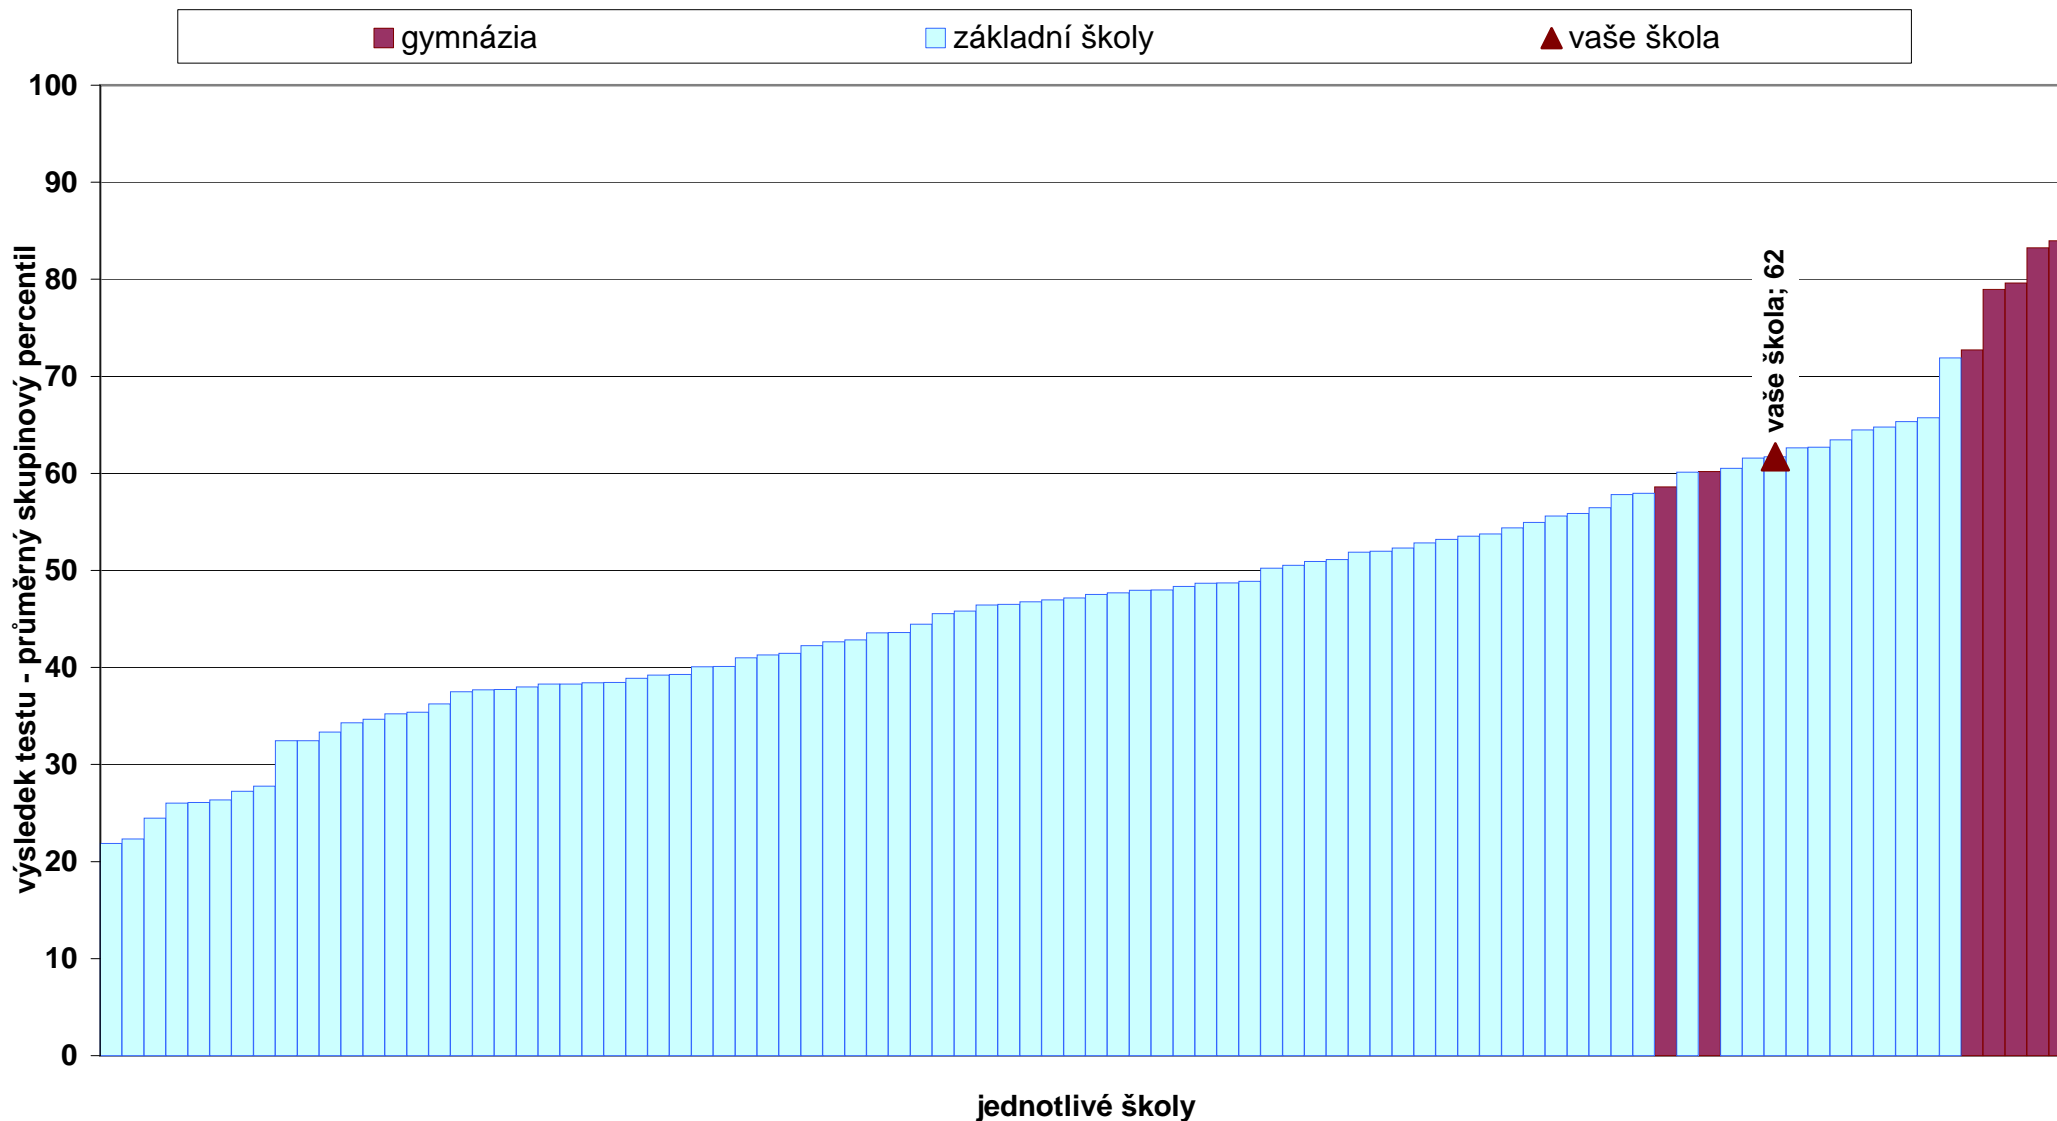

Relativní postavení školy v testu OSP - souhrnné výsledky za školu

Poznámka: Graf vystihuje postavení vaší školy v rámci daného předmětu ve srovnání s ostatními školami, které se zúčastnily testování. Pořadí je dáno průměrným celkovým percentilem škol. Graficky jsou odlišeny různé typy škol.

Relativní postavení školy v testu OSP - souhrnné výsledky za školu ve skupině

Poznámka: Graf vystihuje postavení vaší školy v rámci daného předmětu ve srovnání s ostatními školami ze skupiny přibližně stejně vybavených škol, které se zúčastnily testování. Pořadí je dáno průměrným skupinovým percentilem škol. Graficky jsou odlišeny různé typy škol.

Relativní postavení školy v testu ČJ - souhrnné výsledky za školu

Poznámka: Graf vystihuje postavení vaší školy v rámci daného předmětu ve srovnání s ostatními školami, které se zúčastnily testování. Pořadí je dáno průměrným celkovým percentilem škol. Graficky jsou odlišeny různé typy škol.

Relativní postavení školy v testu ČJ - souhrnné výsledky za školu ve skupině

Poznámka: Graf vystihuje postavení vaší školy v rámci daného předmětu ve srovnání s ostatními školami ze skupiny přibližně stejně vybavených škol, které se zúčastnily testování. Pořadí je dáno průměrným skupinovým percentilem škol. Graficky jsou odlišeny různé typy škol.